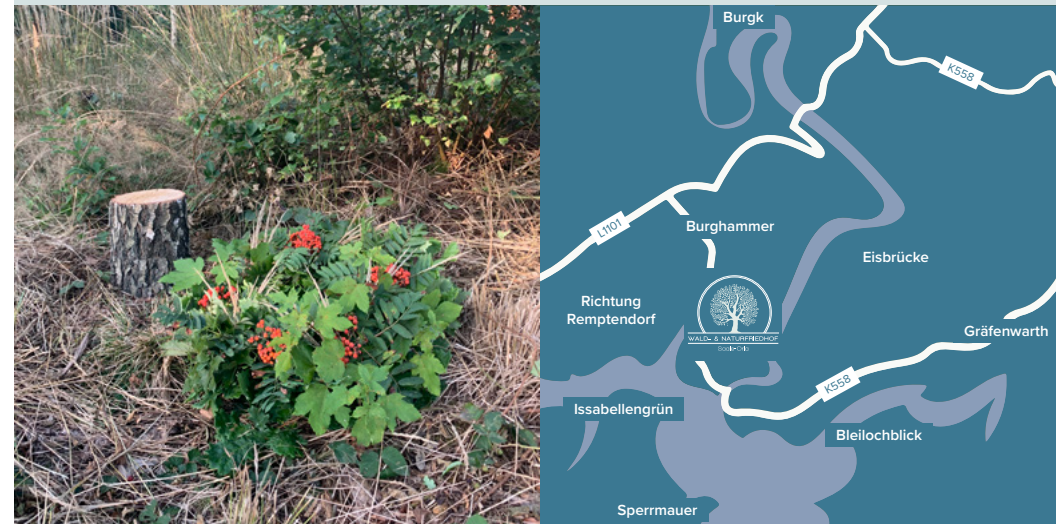

Mehr Informationen finden Sie auf unserer Internetseite unter:
www.wnf-saale-orla.de/tierbestattung

WALD- UND NATURFRIEDHOF SAALE-ORLA

Adresse für Navigationsgeräte: Bleiloch Blick | 07907 Burgk

Die Einfahrt zum Friedhof erfolgt über die Verbindungsstraße zwischen Gräfenwarth und Isabellengrün. Eingang und Parkplatz befinden sich, von Gräfenwarth aus kommend, ca. 600 Meter rechter Hand nach der Talsperre Bleilochstausee.